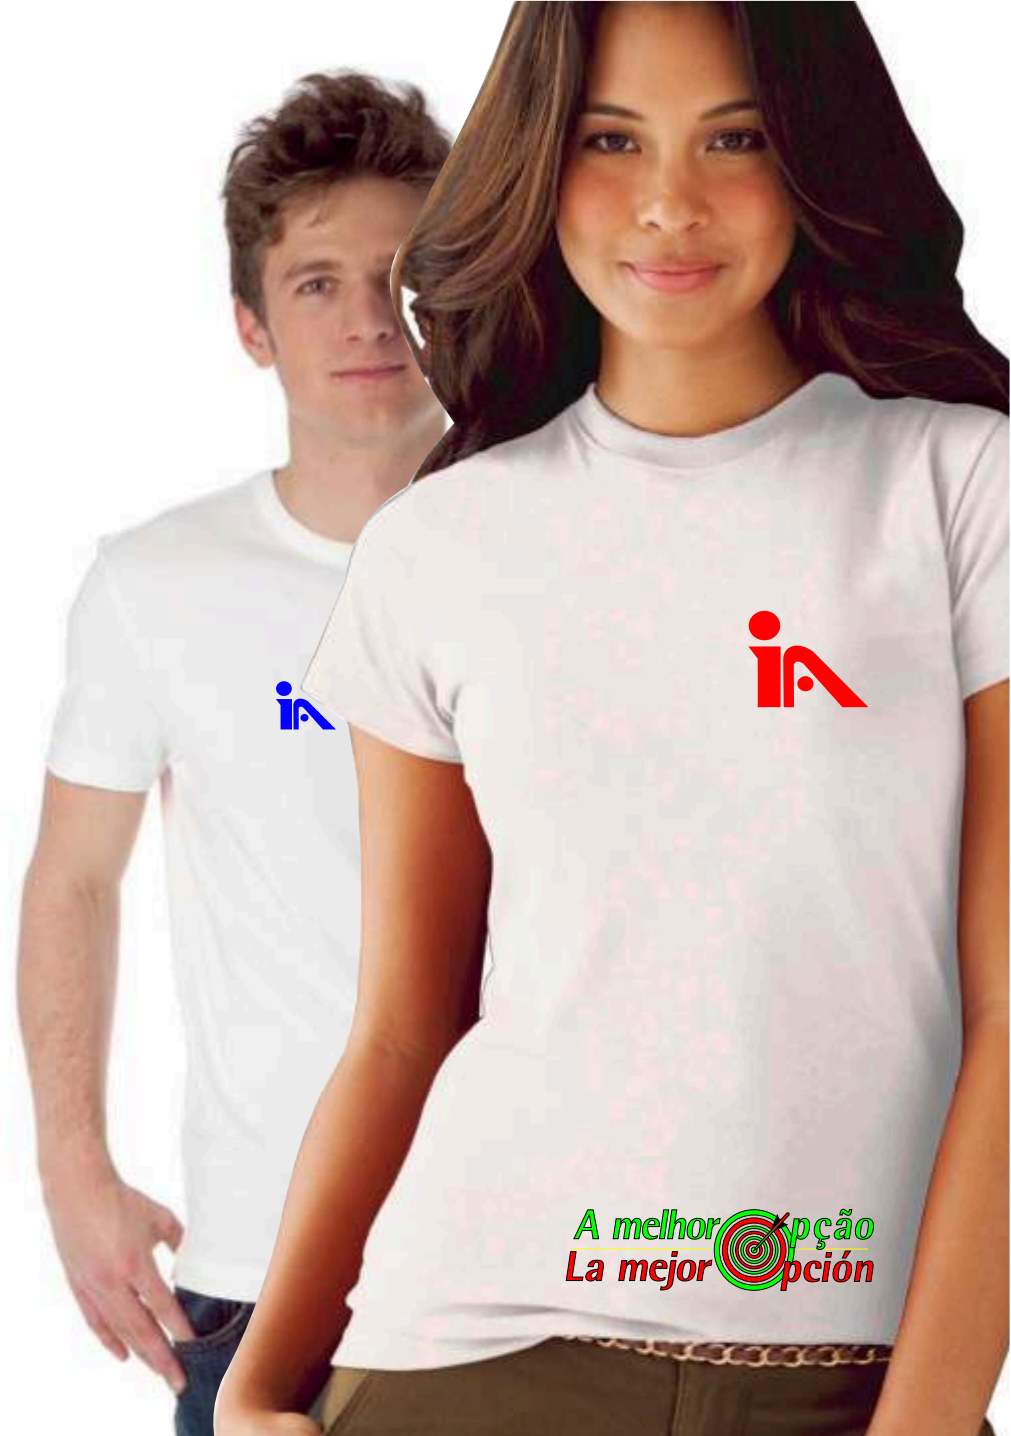

A melhor opção
La mejor opción

Tel 289 721 050 • TIm 968 639 468 • • R António Henrique Cabrita L2 r/c dt.º OLHÃO