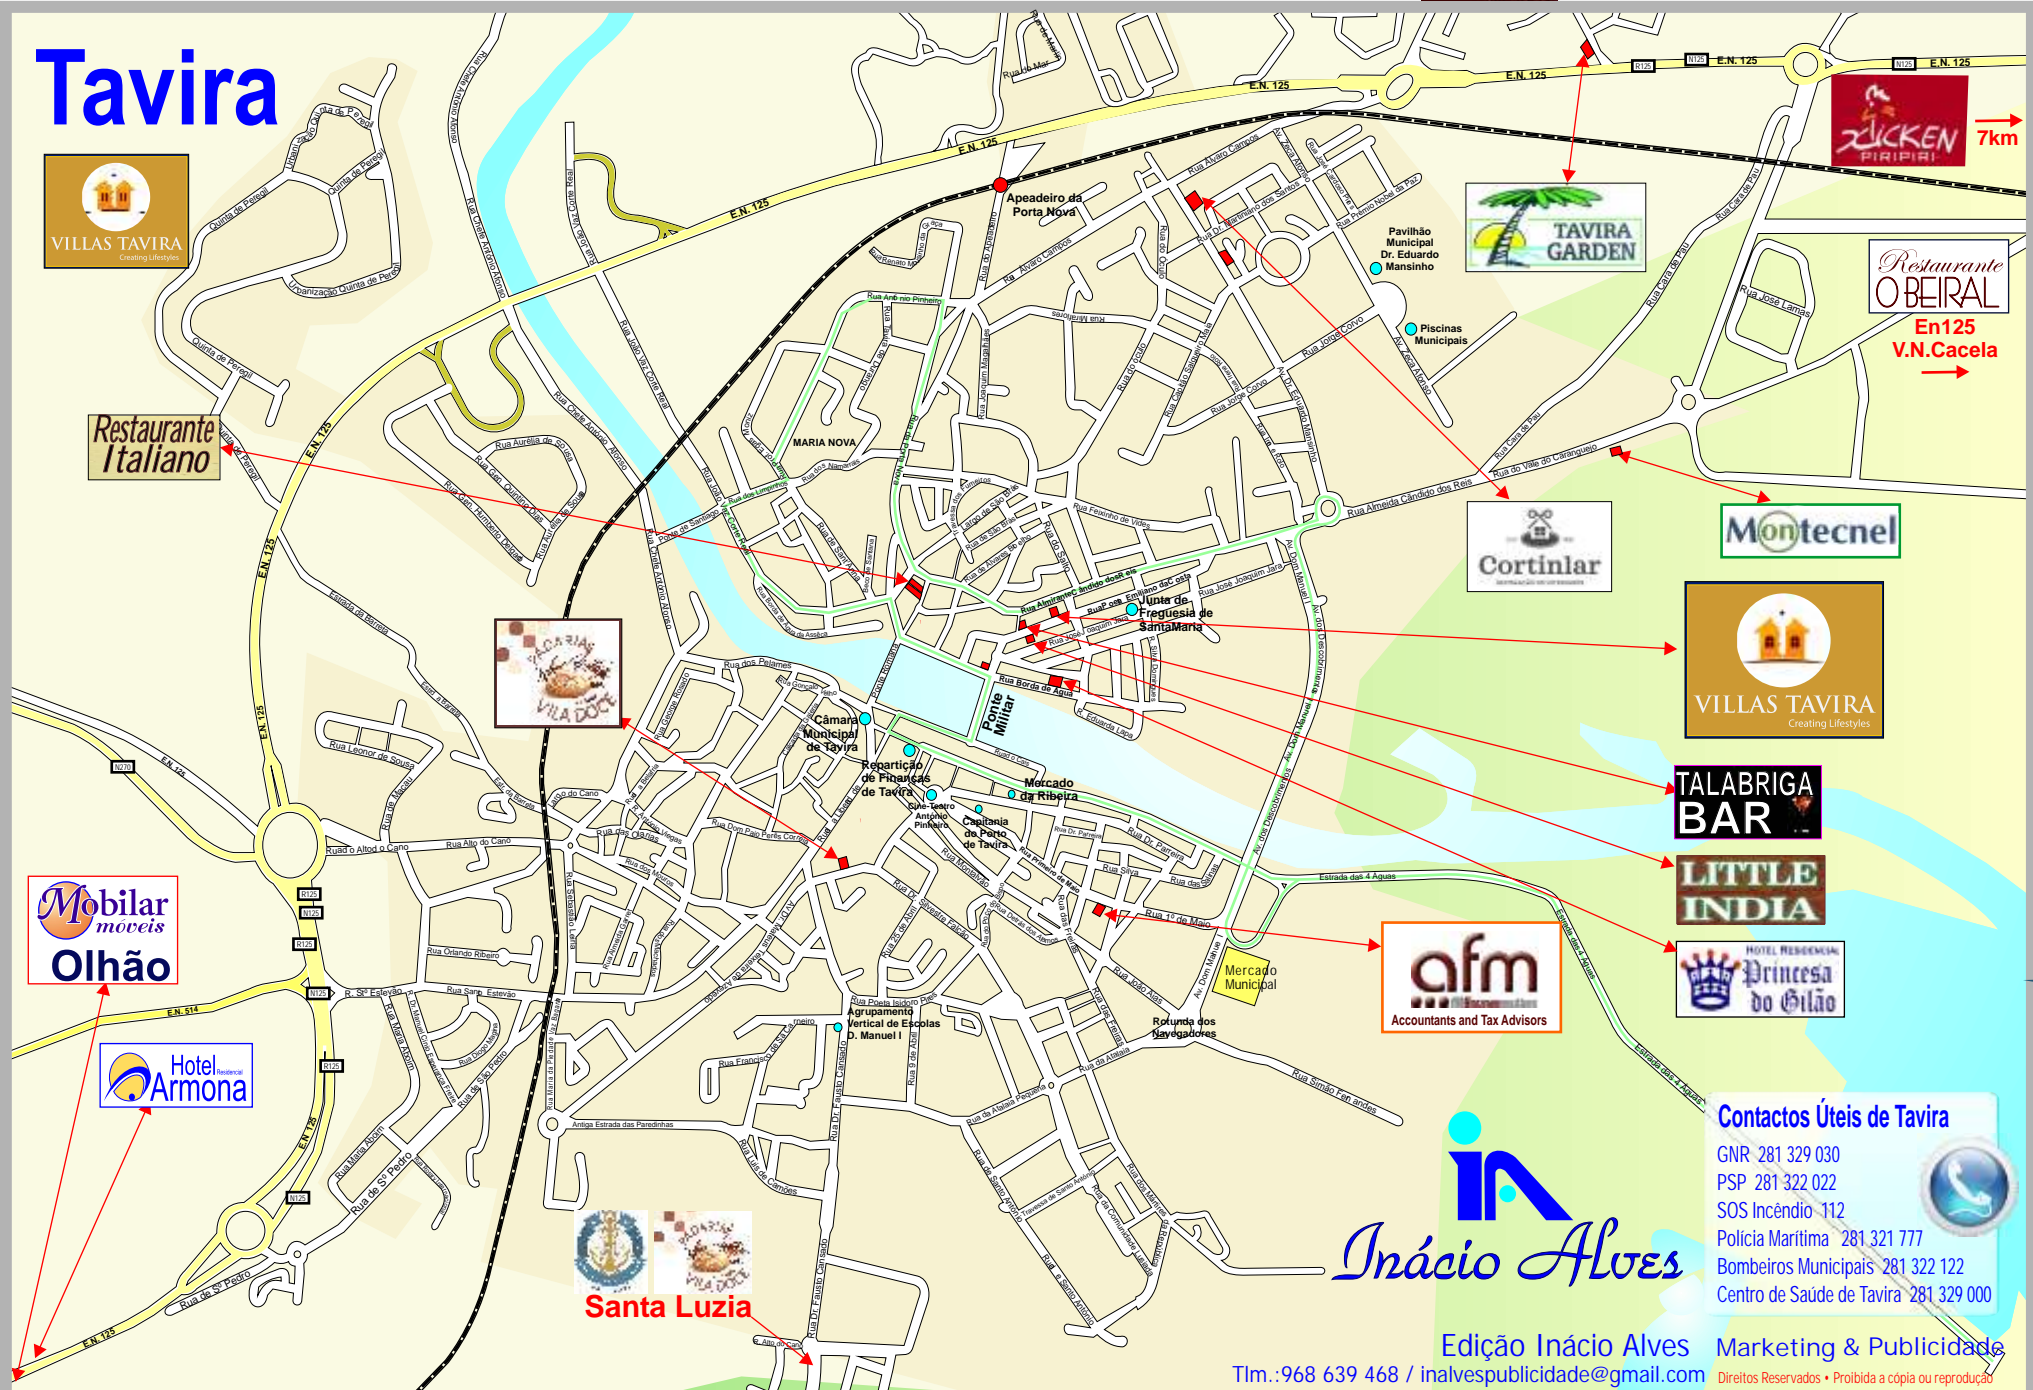

City Mapa Tavira Comércio Indústria Restaurantes

Hoteis Serviços Real Estate Mapa Estradas do Algarve

Tavira

Inácio Alves

Contactos Úteis de Tavira

- GNR 281 329 030
- PSP 281 322 022
- SOS Incêndio -112
- Polícia Marítima 281 321 777
- Bombeiros Municipais 281 322 122
- Centro de Saúde de Tavira 281 329 000