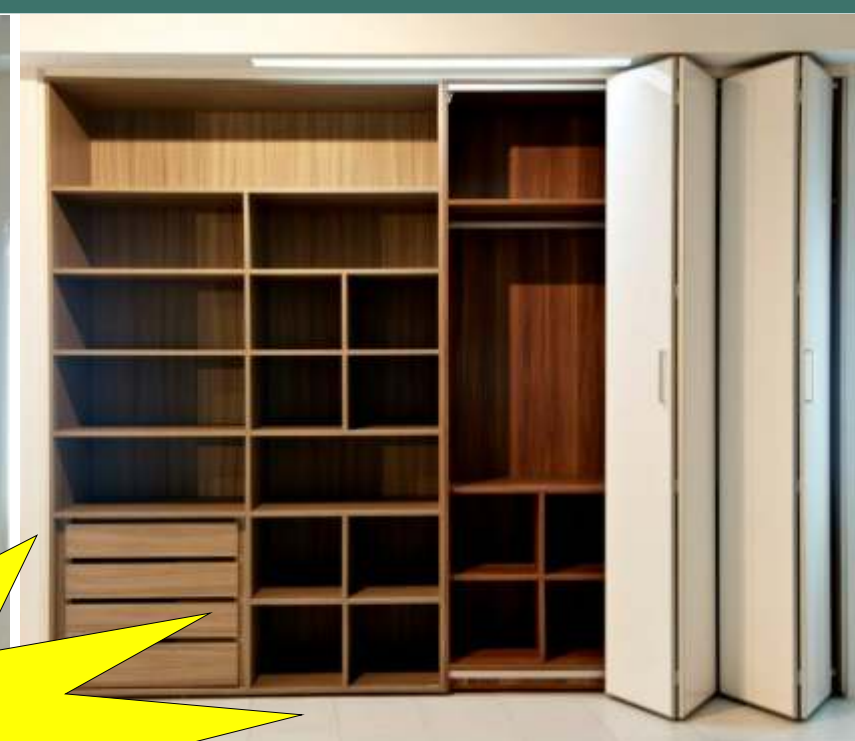

*Um mundo de
soluções*